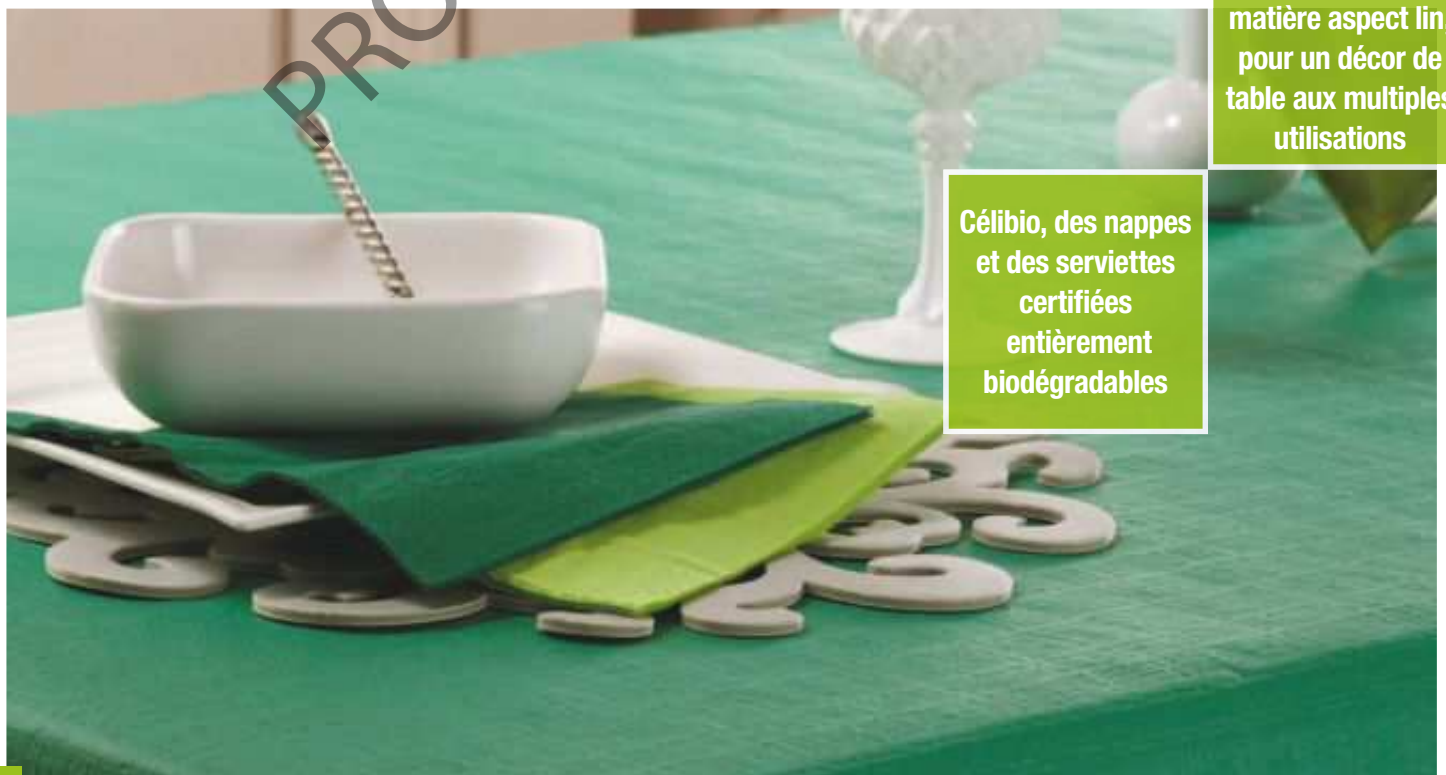

La toile de lin, une nouvelle matière aspect lin, pour un décor de table aux multiples utilisations